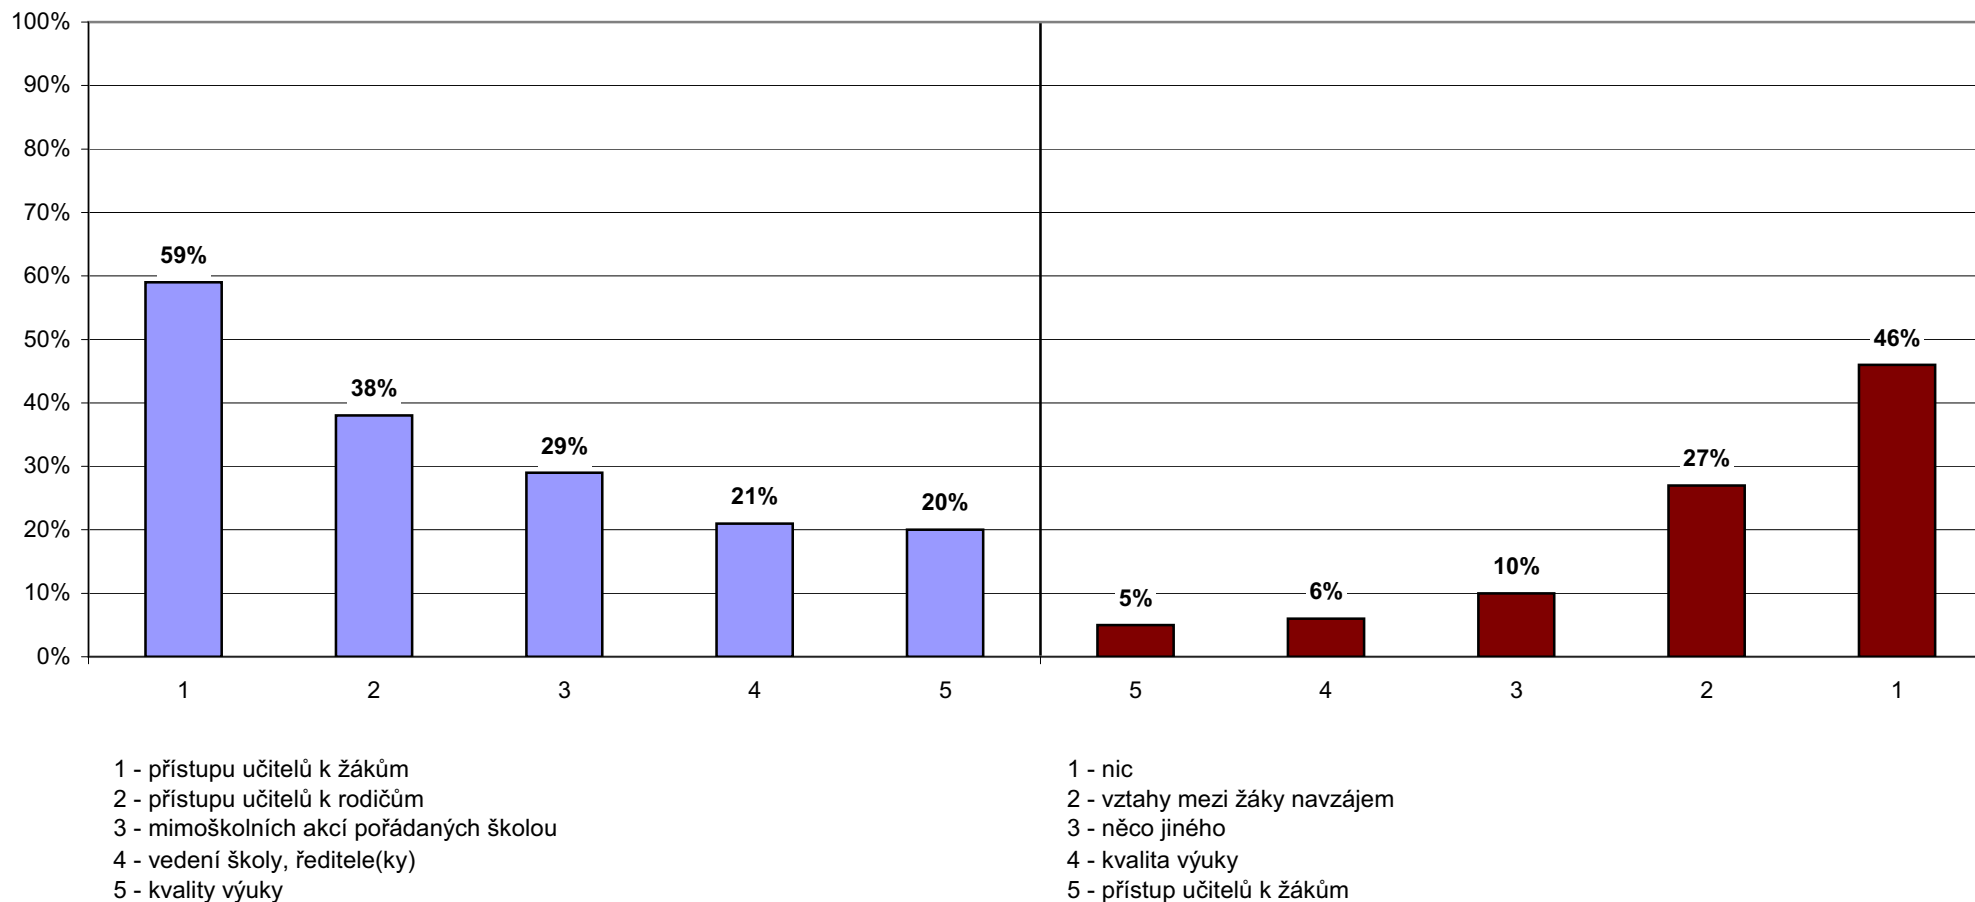

R/28 - Čeho si na vaší škole nejvíc vážíte?

R/29 - Co by bylo potřeba na vaší škole změnit, co vám na vaší škole nejvíc vadí?

Poznámka: Rodiče vybírali z nabídky tři nejdůležitější věci, kterých si na škole nejvíce váží a které jim nejvíce vadí. Graf zobrazuje pět nejčastěji vybraných odpovědí seřazených dle četnosti výběru (sloupce udávají, kolik procent rodičů si vybralo danou odpověď).